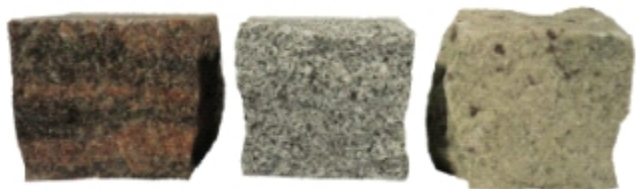

**Besoin d'un conseil ?
Nous sommes à votre disposition:**

112 ROUTE DE CELLES
88120 SAINT-AME
Tel: 03 55 56 40 80 Fax: 03 29 23 90 61
contact@dcogranit.fr

Pavé classique

Code : ART0001 Désignation : Pavé multicolore brut

Pavé en granit,
*toutes faces éclatées,
10 cm x 10 cm x 10 cm,
Tolérances dimensionnelles :*
* +/- 1 cm sur la face visible
* +/- 2 cm en épaisseur
*Assortiment multicolore
Poids au m²: 200kg*

Vente: m²
Conditionnement: Big bag

Pavé classique, antidérapant, et idéal pour les chemins carrossables, les allées de garage ou bien encore la délimitation d'une allée. Ce pavé permet donc la création de paysages colorés et originaux, le tout à un prix abordable.