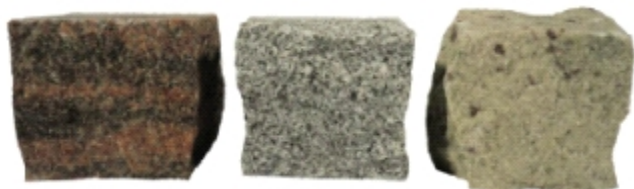

**Besoin d'un conseil ?
Nous sommes à votre disposition:**

112 ROUTE DE CELLES
88120 SAINT-AME
Tel: 03 55 56 40 80 Fax: 03 29 23 90 61
contact@dcogranit.fr

Pavé classique

Code : ART0001 Désignation : Pavé multicolore brut

Pavé en granit,
*toutes faces éclatées,
10 cm x 10 cm x 10 cm,*
Tolérances dimensionnelles :
* +/- 1 cm sur la face visible
* +/- 2 cm en épaisseur
Assortiment multicolore
Poids au m²: 200kg

Vente: m²
Conditionnement: Big bag

Pavé classique, antidérapant, et idéal pour les chemins carrossables, les allées de garage ou bien encore la délimitation d'une allée. Ce pavé permet donc la création de paysages colorés et originaux, le tout à un prix abordable.